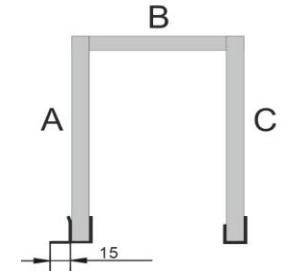

### Hőszigetelt tok (standard sín)

<b>Tok típusa hőszigetelt</b>	hőszigetelés (B=190 mm)	
	nélküli (B=160 mm)	

### Hőszigetelés nélküli (standard sín)

<b>Hátsó sín</b>	"T" típusú	"U" típusú

<b>Elülső sín</b>	Standard	"A" típusú	"B" típusú

Poz.	Darabszám	Tok külső méretei				Elülső sín szélessége (A vagy B típus)	Sín színe (RAL/eloxált)	Tok konzolok
		A	B	C	Hossz			