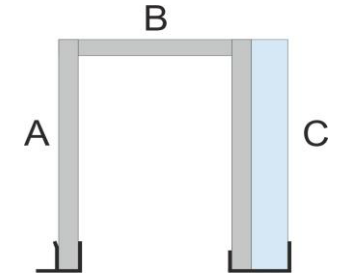

### Hőszigetelt tok (standard sín)

<b>Tok típusa hőszigetelt</b>	hőszigetelés (B=190 mm)	
	nélküli (B=160 mm)	

### Hőszigetelés nélküli (standard sín)

<b>Hátsó sín</b>	"T" típusú	"U" típusú

<b>Elülső sín</b>	Standard	"A" típusú	"B" típusú

Poz.	Darabszám	Tok külső méretei				Elülső sín szélessége (A vagy B típus)	Sín színe (RAL/eloxált)	Tok konzolok
		A	B	C	Hossz			